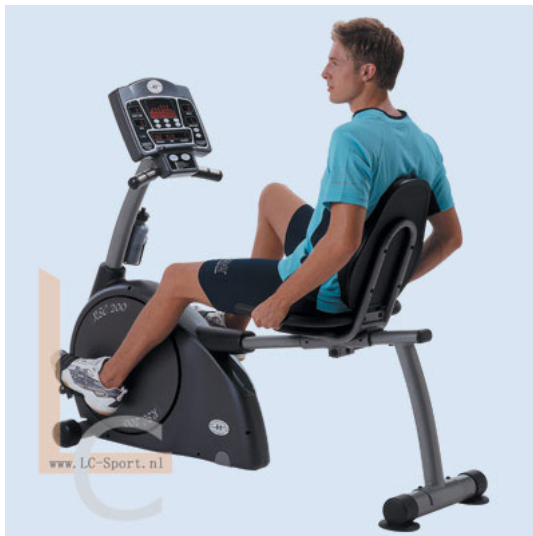

ligfietsen > Ligfiets Horizon RSC 200 HRC

Ligfiets Horizon RSC 200 HRC

Model : ligfiets rsc 200 hrc

Leverancier : HORIZON

Horizon Fitness

Halfliggende hometrainer Horizon RSC 200 HRC

Bij dit model kunt u bovendien de weerstanden elektrisch instellen. De console

is gemakkelijk te bedienen, een diodedisplay geeft het verloop van het programma

aan en er zijn 8 monitorvensters. In totaal zes motiverende programma's zorgen

voor afwisseling in uw training. Met het polsgestuurde programma is hartslaggecontroleerd

trainen mogelijk (in combinatie met de borstbandzender). Het level van de programma's

kunt u zelf kiezen en ook tijdens het trainen nog veranderen. Halfliggende hometrainer specificaties:

- Tijd
- Calorieën
- Omwentelingen per minuut
- Afstand
- Weerstand
- Hartfrequentie telemetrisch en handpols
- Watt
- Countdown-mogelijkheid
- 8 monitorvensters
- Programmaprofiel (LED-weergave)
- Directe programmakeuze
- 6 totaal aantal programma's
- 1 polsgestuurde programma's

TECHNISCHE GEGEVENS

- 16 weerstanden elektronisch instelbaar
- ECB-magneetrem
- Aandrijvingssysteem is riem met langsribben
- Vliegwiel van 10 kg
- Stroomtoevoer via adapter

ligfietsen > Ligfiets Horizon RSC 200 HRC